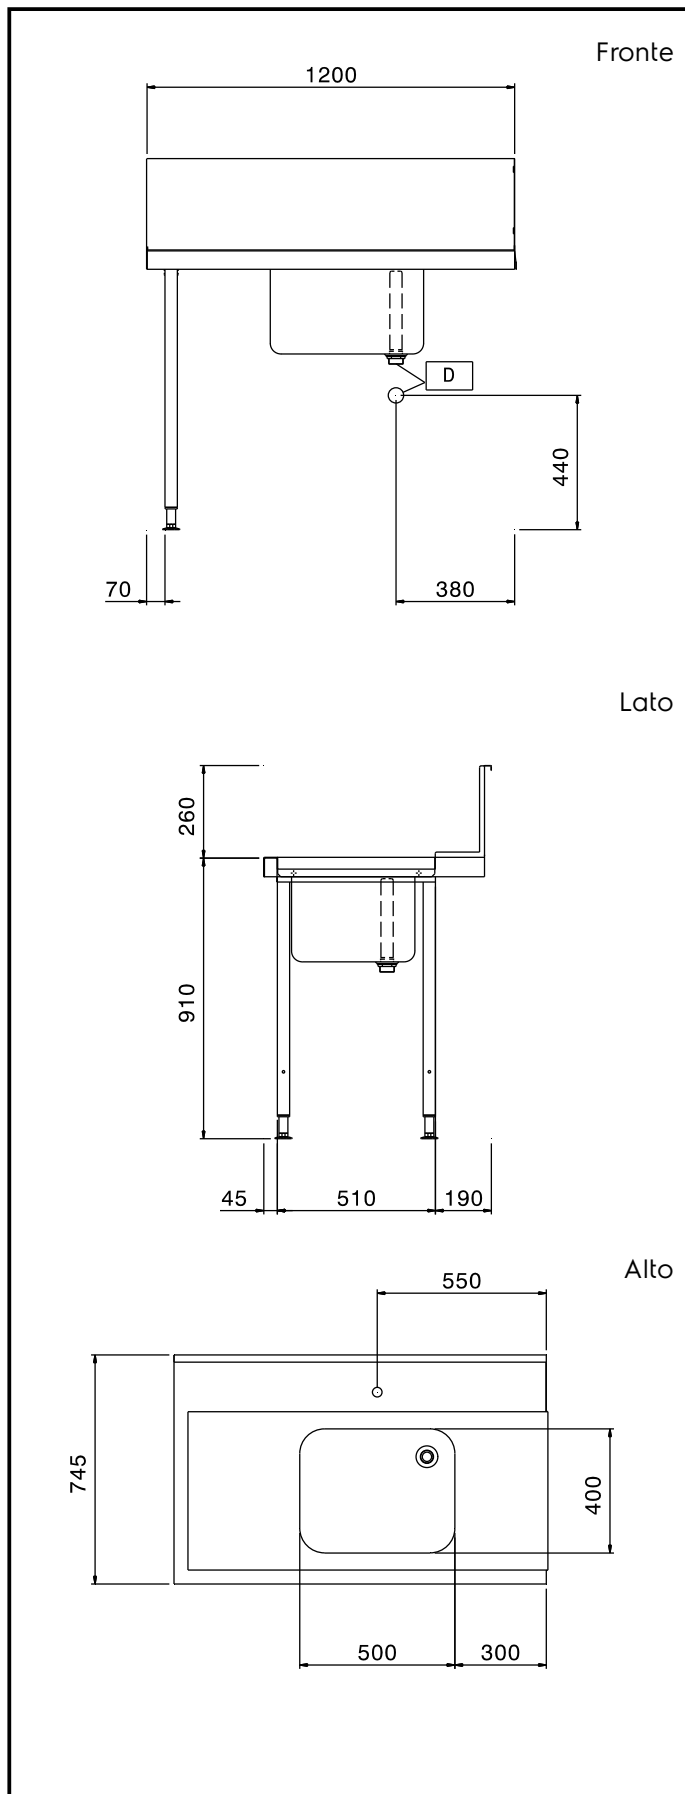

AIA # \_\_\_\_\_

**865309 (BHHPTB12L)**Tavolo di prelavaggio con  
vasca 500x400 mm, per  
lavastoviglie a capottina,  
sinistra vs. destra, 1200 mm**Descrizione****Articolo N°** \_\_\_\_\_

Per lavastoviglie a capottina. Costruito in acciaio inox 304 AISI. Altezza paraspruzzi 250 mm. N. 2 gambe tubolari a sezione quadrata 40x40 mm su piedini regolabili. Dimensione vasca 500x400x300h mm con tubo troppo pieno e foro di scarico. Direzione cestello: da sinistra a destra.

**Caratteristiche e benefici**

- Forniti smontati e facile da rimontare.
- Progettato per cesti lavastoviglie da 500x500 mm.
- Ripiano inferiore e unità di pre-risciacquo disponibili come accessori opzionali.

**Costruzione**

- Piedini da 50 mm regolabili in altezza per garantire un perfetto allineamento e connessione con gli elementi della zona lavaggio.
- Bacinella da 700x500x300 mm disponibile su richiesta.
- Alzatina inclusa.
- Piani completamente piegati con profilo anti-gocciolamento per una pulizia facile e sicura.
- Tutte le superfici lisce con finitura lucida.
- Gambe quadrate in tubolari da 40x40 mm in acciaio inox AISI 304.
- Interamente in acciaio inox AISI 304.
- Devono essere fissati alla lavastoviglie e dotati di una coppia di piedini all'altra estremità.

Approvazione: \_\_\_\_\_

**Informazioni chiave**

Dimensioni esterne,  
larghezza:

865309 (BHHPTB12L) 1200 mm

Dimensioni esterne,  
profondità:

745 mm

Dimensioni esterne, altezza:

1170 mm